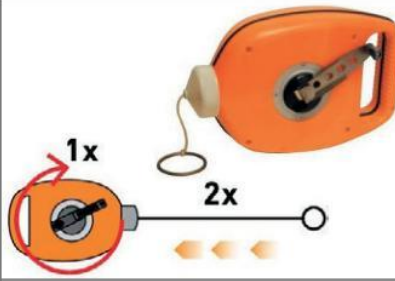

TOPOMETRO DIGITAL - RODA ABS

Código	Contador
345445	10.000 m

BATE LINHAS 30 METROS

C/PÓ COLORANTE

Código	Material	Pó Incl.
345126	ABS+Nível	115g
345144	ABS+Bimaterial	115g
345145	Bimaterial (3:1)	2x50g

BATE LINHAS MAXI 50 METROS