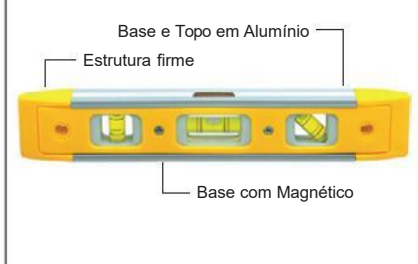

NIVEIS TUBULARES RETIFICADOS

3 1,2 mm Alúminio

Código	Comprimento
242314	40 cm
242315	60 cm
242316	80 cm
242317	100 cm
242318	120 cm

NIVEIS TUBULARES RETIFICADOS

3 1,2 mm Alúminio

Código	Comprimento
242319	40 cm
242320	60 cm
242321	80 cm
242322	100 cm
242323	120 cm

NIVEL TORPEDO

3 1,2 mm PVC/Alu

Código	Comprimento
242324	22,5 cm

ESQUADRO METALICO

Código	Comprimento
345049	25 cm
345050	30 cm

ESQUADRO DE ALUMINIO

Código	Comprimento
242329	25 cm
242330	35 cm
242331	40 cm