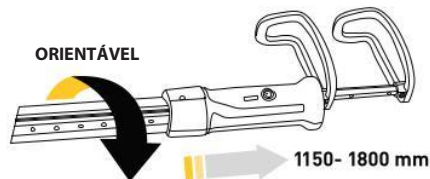

Z39900

Barra LED Extensível e Orientável

CÓDIGO 242289

Luminosidade	500 Lumens
Tempo de Uso	2.5~10 horas
Leds	24 SMD
Potência	12 W
Carregamento	Transformador 220V Extensível
	1150-1800mm

ORIENTÁVEL

1150- 1800 mm

HEAVYWARE®
TOOLS